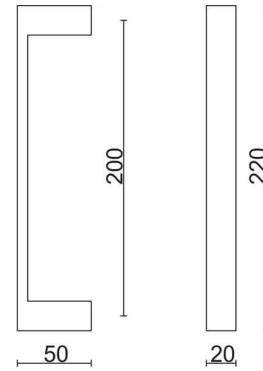

MIG

MEESTER®
IN GLAS

U-greep 200