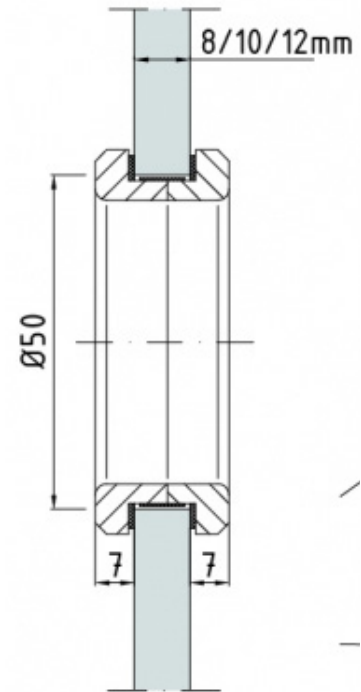

MIG

MEESTER®
IN GLAS

Glazen schuifdeur | wandmontage

MIG

MEESTER®
IN GLAS

Glazen schuifdeur | plafondmontage

MIG

MEESTER[®]
IN GLAS

Komgreep

MIG

MEESTER[®]
IN GLAS

Komgreep open

MIG

MEESTER[®]
IN GLAS

U-greep 200

MIG