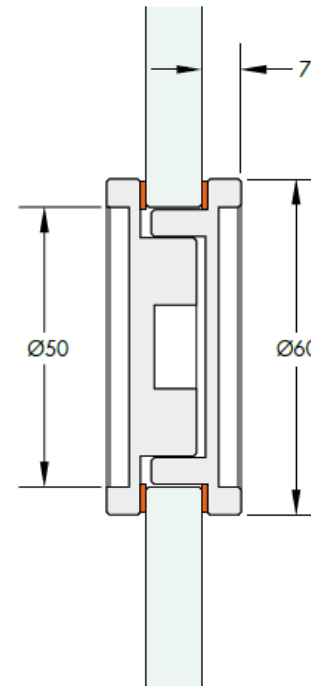

MIG

MEESTER®
IN GLAS

Glazen schuifdeur | wandmontage

MIG

MEESTER®
IN GLAS

Glazen schuifdeur | plafondmontage

MIG

MEESTER[®]
IN GLAS

Komgreep

MIG

MEESTER[®]
IN GLAS

Komgreep open

MIG

MEESTER[®]
IN GLAS

U-greep 200

MIG

MEESTER[®]
IN GLAS

U-greep 1000